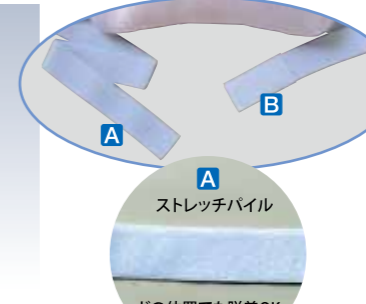

NO.144 ウレタン蛤ガーゼ
 本体部表生地/レーヨン100%
 本体部芯素材/ウレタン
 紐部/素材(綿100%ガーゼ)・長さ(約150cm)
 サイズ/約18×11×5cm
 流通組数/10 参考上代 ¥1400(税込 ¥1540)

マジックベルト付シリーズ

帯枕の悩みを解消してくれます。

従来の紐やガーゼの代わりに、伸縮性の高いゴム紐(ストレッチパイル)を使用する事により、体にくい込まないので、長時間の装着でも快適。マジックテープの着脱で、簡単な上、結び目が出ないので、帯揚げもすっきりきれいに仕上がります。

NO.115 ウレタンマジックベルト付M
NO.116 ウレタンマジックベルト付L
 本体部表生地/レーヨン100%
 本体部芯素材/ウレタン
 紐部/素材(ナイロン80%・ポリウレタン20%)
 長さ(M 約80cm L 約90cm)
 サイズ/約20×7.5×4.5cm
 流通組数/10 参考上代 M ¥1800(税込 ¥1980)
 L ¥1900(税込 ¥2090)

A
 ストレッチパイル
 どの位置でも脱着OK