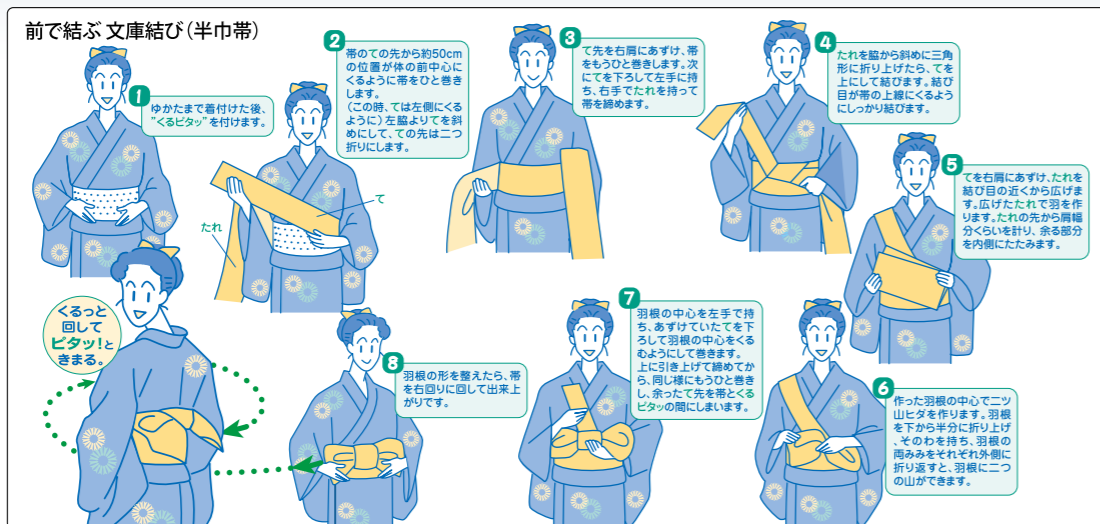

前結び

「くるピタッ!」なら、どんな帯結びもラクラクです。

通常後ろで結ぶ手順を前結び、最後に後ろに回すだけなのが「くるピタッ!」です。お太鼓結びから変わり結びまで一人ででき、ご年配の方や初心者の方にお薦めです。表は回しやすいサテン生地、裏は吸汗性の良いパイル生地を使用しています。

NO.2940 前結び板 くるピタッ!(M)
NO.2941 前結び板 くるピタッ!(L)
NO.2948 前結び板 くるピタッ!(LL)
 本体部表生地/アセテート100%
 本体部芯/ポリエチレン樹脂・不織布(レーヨン65%ポリエステル35%)
 裏生地/綿100%パイル地
 サイズ/M (約13×100cm)・L (約13×120cm)
 LL (約14×140cm)
 参考上代 設定なし
 ※結ばずに挟むだけのお太鼓止付き(単品販売有)

帯枕

美しい立体感を作り出し、帯姿のよさを演出します。

お太鼓をはじめ、様々な帯姿を形作り、立体感を出すのが、帯枕です。お太鼓の丸み、形や立体感、高さなどにあわせてお選びください。大きく厚みのあるのは結び上がりが華やか、小振りのものはカジュアルな時や年配の方向きです。

●若い人から年配まで使える便利なタイプ。

ガーゼが付いて使い勝手がいいプレーンなサイズで、オールマイティに使えます。高さが高いものは、フォーマルや若い人に、低いものは年配に向けています。