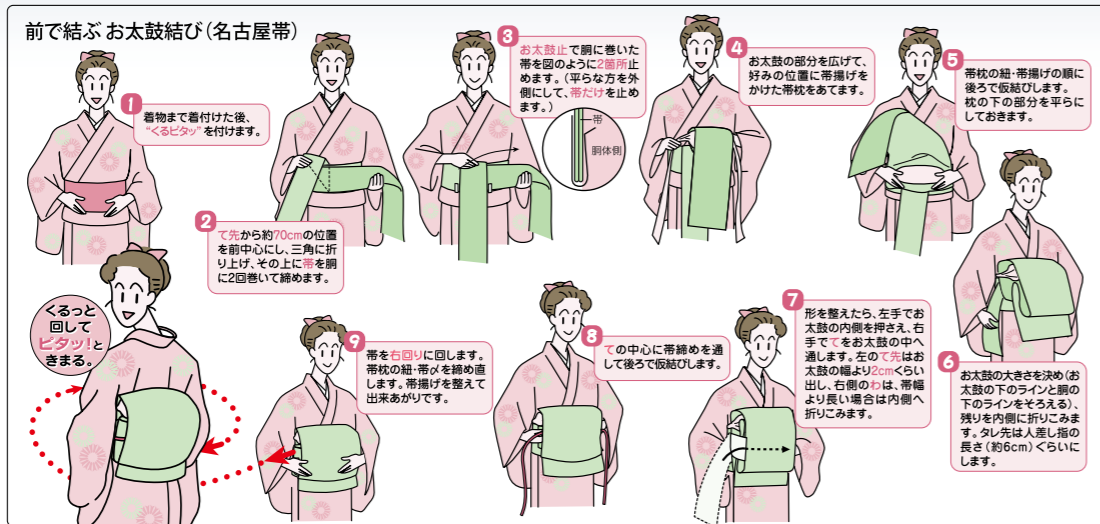

前結び

「くるピタッ!」なら、どんな帯結びもラクラクです。

通常後ろで結ぶ手順を前結び、最後に後ろに回すだけなのが「くるピタッ!」です。お太鼓結びから変わり結びまで一人ででき、ご年配の方や初心者の方にお薦めです。表は回しやすいサテン生地、裏は吸汗性の良いパイル生地を使用しています。

NO.2940 前結び板 くるピタッ!(M)
NO.2941 前結び板 くるピタッ!(L)
NO.2948 前結び板 くるピタッ!(LL)
本体部表生地/アセテート100%
本体部芯/ポリエチレン樹脂・不織布(レーヨン65%ポリエステル35%)
裏生地/綿100%パイル地
サイズ/M (約13×100cm)・L (約13×120cm)
LL (約14×140cm)
参考上代 設定なし
※結ばずに挟むだけのお太鼓止付き(単品販売有)

NO.655 お太鼓止
素材/ステンレス
サイズ/約5.8×1.3cm
参考上代 ¥600(税込 ¥660)

●フォーマルシリーズ (品質・サイズはピンクと同様です。)

NO.2942 前結び板 くるピタッ!白(M)
NO.2943 前結び板 くるピタッ!白(L)

NO.2944 前結び板 くるピタッ!黒(M)
NO.2945 前結び板 くるピタッ!黒(L)