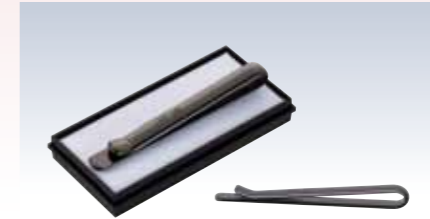

発熱 + 保温

ICHIBO

ぬくいと®WOOLは、コットン・レーヨン・ウール3種類の原料をブレンド。天然系で、柔らかくあたたかい風合いの素材です。

サイドのギャザー処理で、ボディにぴったりとフィットして着くずれを防ぎます。

NO.573 紳士用伊達締め

生地/レーヨン100%
芯素材/PVCLレザー芯・不織布
サイズ/約260~275×7cm
参考上代 ¥1900(税込 ¥2090)

NO.5731 紳士用伊達締めロング

サイズ/約290~305×7cm(胸囲120cmくらいまで着用可能)
参考上代 ¥2100(税込 ¥2310)

NO.637 角帯止

素材/真鍮 サイズ/約0.7×6.5cm
パッケージ/樹脂ケース入り
流通梱包数/10
参考上代 ¥1000(税込 ¥1100)
※男結びの具の口の固定に
※ヘアピンタイプ

NO.638 合せ止

素材/真鍮 サイズ/約0.4×5cm
パッケージ/樹脂ケース入り
流通梱包数/10
参考上代 ¥700(税込 ¥770)
※上前と下前の固定に
※S字型ピン

面ファスナーの着脱で簡単便利な着付セット

NO.574 紳士用着付セットM

NO.5741 紳士用着付セットL

本体部表生地/ナイロン100%
本体部裏生地/綿75%ポリエステル25%
本体部中芯/ポリウレタン
ゴム部/織ゴム(レーヨン100%)
金具部/ステンレス
サイズ/伊達締め M(約9.5×105cm)・L(約9.5×125cm)
きものベルト M(約5×100cm)・L(約5×120cm)
クリップ M(約2×9cm)・L(約2×9cm)